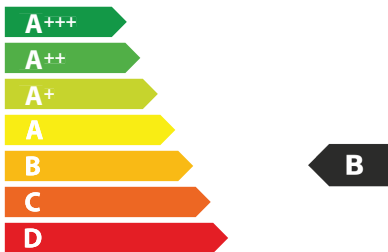

ЕНЕРГО
ЕФЕКТИВНІСТЬ

FABER

305.0602.049
P1995

47
kWh/annum

AB **C** DEFG

A BCDEFG

AB **C** DEFG

70 dB

N° 28 від 2018 р.